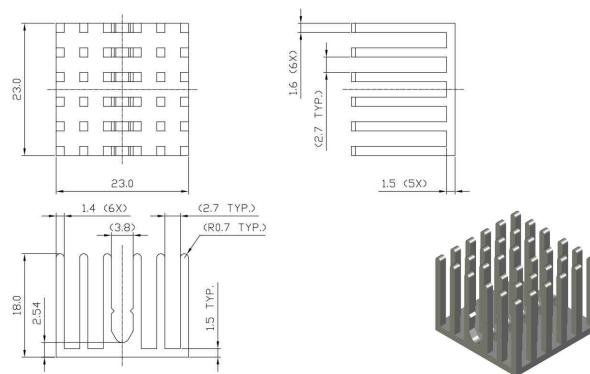

JBHAE2303

Dimensions (mm) : L23 / W23 / H18
Material : AL 6063-T5
Finish / Color : Anodized Black