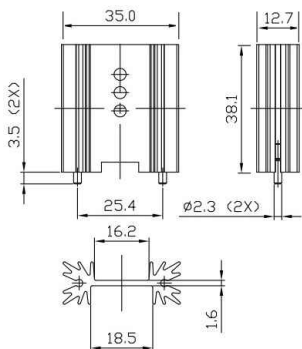

JBHAE2142

Dimensions (mm) : L38.1 / W35 / H12.7
Material : AL 6063-T5
Finish / Color : Anodized Black