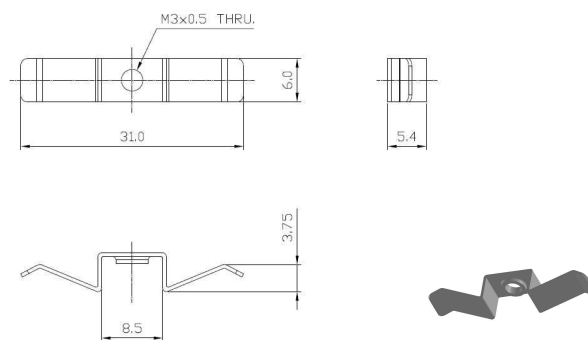

Clips

JBASS0101

Dimensions (mm) : L6.5 / W37.3 / H8.5 / T0.4
Material : SUS301
Finish : Clean
For : JBHAE2012 / JBHAE2013 / JBHAE2014 / JBHAE2015

JBASS0141

Dimensions (mm) : L3.2 / W13.9 / H12.73 / T0.4
Material : SUS301
Finish : Clean
For : JBHAS0963

JBASS4681

Dimensions (mm) : L5.6 / W20.2 / H5.8 / T0.5
Material : SK7
Finish : Zinc Plating

JBASS4682

Dimensions (mm) : L5.6 / W28.8 / H7.5 / T0.5
Material : CRS
Finish : Zinc Plating

JBASS4683

Dimensions (mm) : L5.6 / W28.8 / H7.5 / T0.5
Material : SK7
Finish : Zinc Plating

JBASS4741

Dimensions (mm) : L6 / W31 / H5.4 / T0.5
Material : SK7
Finish : Nickel Plating

Other customized clips