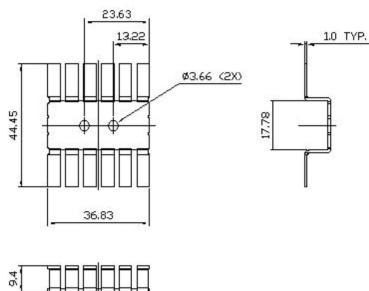

JBHAS0341

Dimensions (mm) : L36.8 / W44.5 / H9.4 / T1.0
Material : AL 1050
Finish / Color : Anodized Black