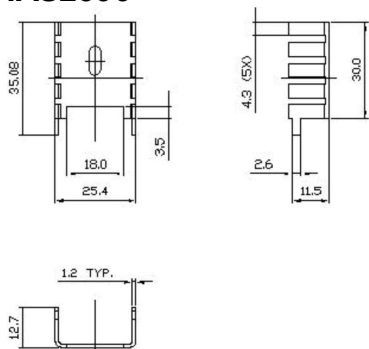

JBHAS2396

Dimensions (mm) : L30 / W25.4 / H12.7 / T1.2
Material : AL 1050
Finish / Color : Anodized Black