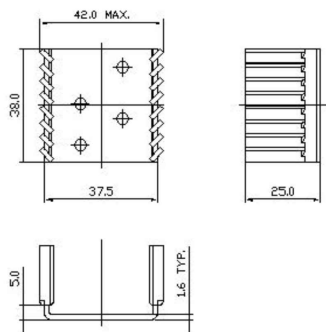

JBHAS2544

Dimensions (mm) : L38 / W42 / H25 / T1.5
Material : AL 1050
Finish / Color : Anodized Black