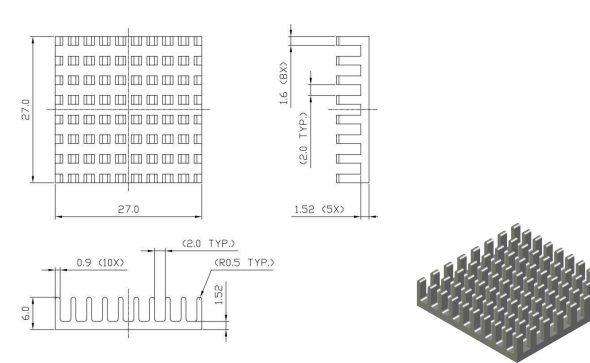

JBHAE2701

Dimensions (mm) : L27 / W27 / H6
Material : AL 6063-T5
Finish / Color : Anodized Black