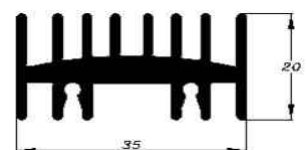

JWHAE0230

Dimensions (mm) : W24 / H15.7
Material : AL 6063-T5
Finish : Anodized / Clean

JWHAE0236

Dimensions (mm) : W15 / H11
Material : AL 6063-T5
Finish : Anodized / Clean

JWHAE0269

Dimensions (mm) : W35 / H20
Material : AL 6063-T5
Finish : Anodized / Clean