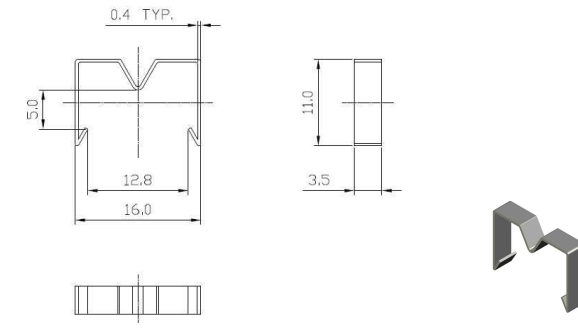

JBASS0061

Dimensions (mm) : L3.5 / W16 / H11 / T0.4
Material : SUS301
Finish : Clean
For : JBHAS2522