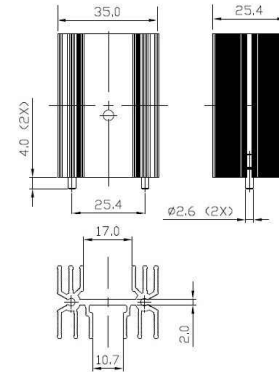

JBHAE0362

Dimensions (mm) : L50 / W35 / H25.4
Material : AL 6063-T5
Finish / Color : Anodized Black