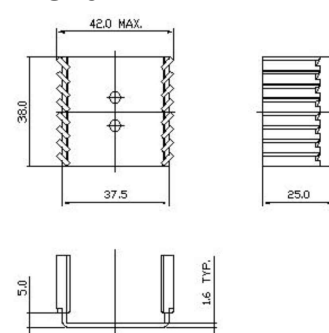

JBHAS2542

Dimensions (mm) : L38 / W42 / H25 / T1.5
Material : AL 1050
Finish / Color : Anodized Black