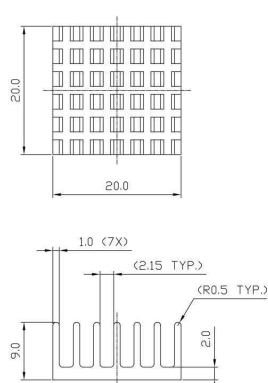

JBHAE2001

Dimensions (mm) : L20 / W20 / H9
Material : AL 6063-T5
Finish / Color : Anodized Black