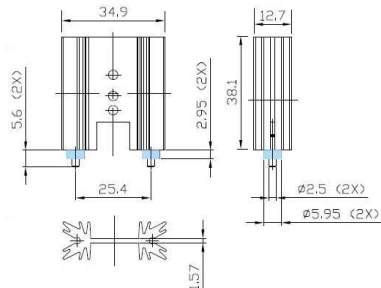

JBHAE2082

Dimensions (mm) : L38.1 / W35 / H12.7
Material : AL 6063-T5
Finish / Color : Anodized Black