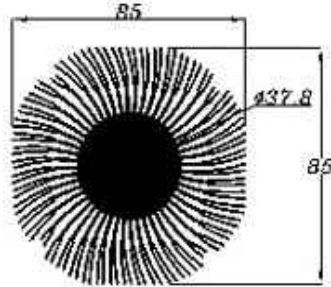

JWHAE0013

Dimensions (mm) : L85 / W85
Material : AL 6063-T5
Finish : Anodized / Clean