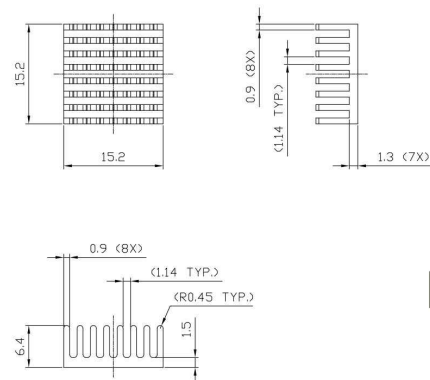

Dimensions (mm) : L12 / W12 / H18
 Material : AL 6063-T5
 Finish / Color : Anodized Black

JBHAE1401

Dimensions (mm) : L14 / W14 / H6
 Material : AL 6063-T5
 Finish / Color : Anodized Black

JBHAE1501

Dimensions (mm) : L15.2 / W15.2 / H6.4
 Material : AL 6063-T5
 Finish / Color : Anodized Black