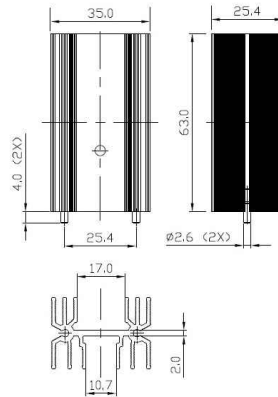

JBHAE0363

Dimensions (mm) : L63 / W35 / H25.4
Material : AL 6063-T5
Finish / Color : Anodized Black