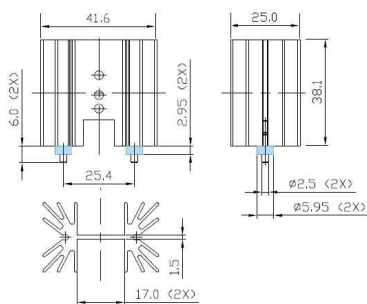

JBHAE8017

Dimensions (mm) : L38.1 / W41.6 / H25
Material : AL 6063-T5
Finish / Color : Anodized Black