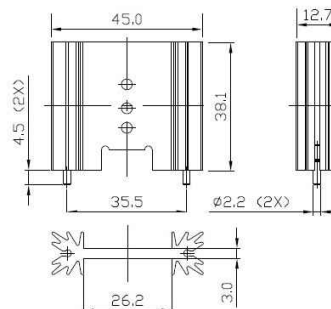

JBHAE0352

Dimensions (mm) : L38.1 / W45 / H12.7
Material : AL 6063-T5
Finish / Color : Anodized Black