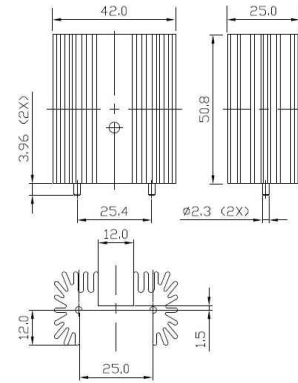

JBHAE8043

Dimensions (mm) : L50.8 / W42 / H25
Material : AL 6063-T5
Finish / Color : Anodized Black