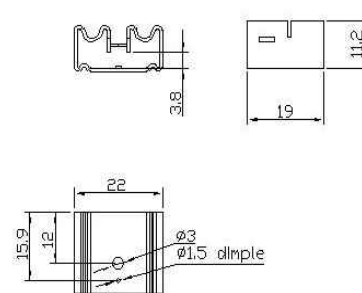

JBHAS2291

Dimensions (mm) : L19 / W22 / H11.2 / T0.8
Material : AL 5052
Finish / Color : Anodized Black