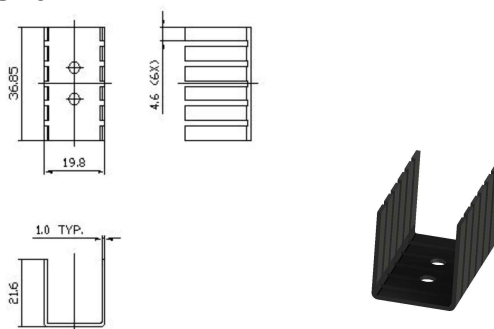

JBHAS2621

Dimensions (mm) : L36.8 / W17.8 / H21.6 / T1
Material : AL 1050
Finish / Color : Anodized Black