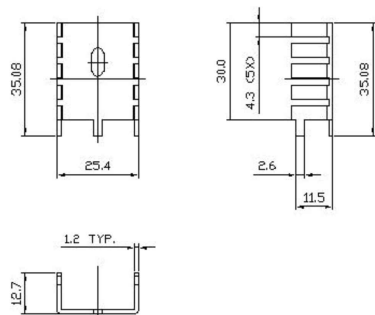

JBHAS2398

Dimensions (mm) : L30 / W25.4 / H12.7 / T1.2
Material : AL 1050
Finish / Color : Anodized Black