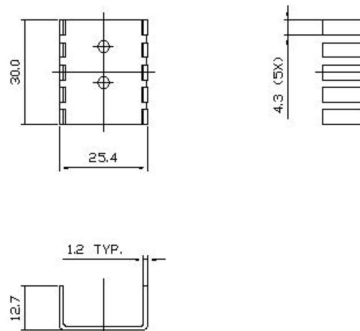

JBHAS2393

Dimensions (mm) : L30 / W25.4 / H12.7 / T1.2
Material : AL 1050
Finish / Color : Anodized Black