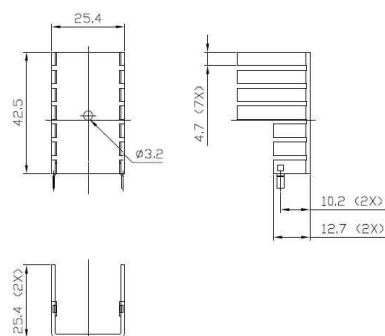

JBHAS2653

Dimensions (mm) : L42.5 / W25.4 / H25.4 / T1.2
Material : AL 1050
Finish / Color : Anodized Black