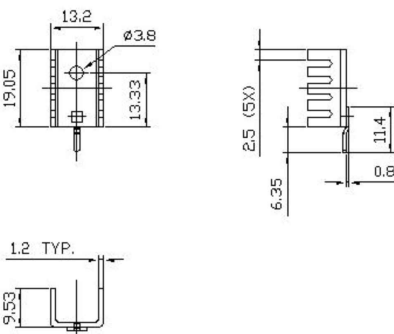

JBHAS2372

Dimensions (mm) : L19.05 / W13.2 / H9.53 / T1.2
Material : AL 1050
Finish / Color : Anodized Black