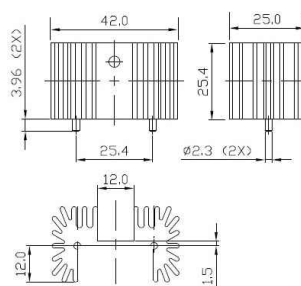

JBHAE8041

Dimensions (mm) : L25.4 / W42 / H25
Material : AL 6063-T5
Finish / Color : Anodized Black