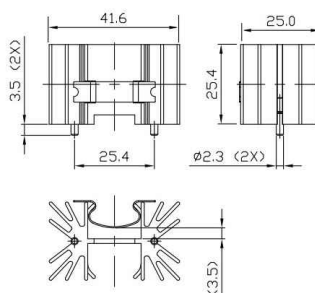

Dimensions (mm) : L27 / W35 / H12.5
Material : AL 6063-T5
Finish / Color : Anodized Black

JBHAE1791

Dimensions (mm) : L33 / W20 / H510
Material : AL 6063-T5
Finish / Color : Anodized Black

JBHAE8120

Dimensions (mm) : L25.4 / W41.6 / H25
Material : AL 6063-T5
Finish / Color : Anodized Black