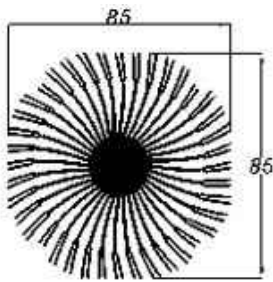

JWHAE0009

Dimensions (mm) : L85 / W85
Material : AL 6063-T5
Finish : Anodized / Clean