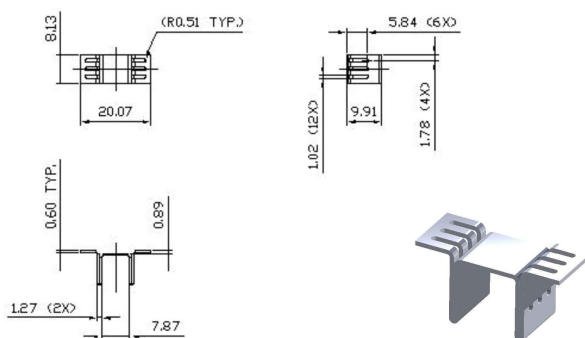

JBHAS0083

Dimensions (mm) : L22.7 / W25 / H10 / T1.2
Material : AL1050
Finish / Color : Clean

JBHAS0084

Dimensions (mm) : L55.5 / W35 / H12.7 / T1.2
Material : AL1050
Finish / Color : Black Anodized

JBHCS0132