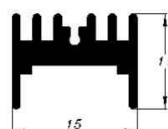

JWHAE0236

Dimensions (mm) : W15 / H11
Material : AL 6063-T5
Finish : Anodized / Clean