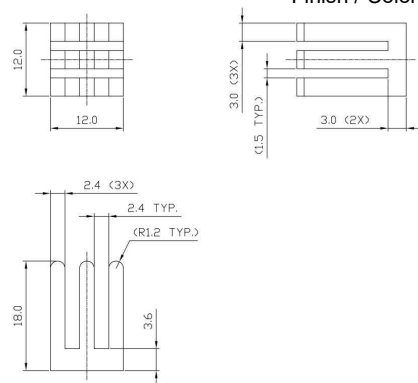

JBHAE1201

Dimensions (mm) : L12 / W12 / H18
Material : AL 6063-T5
Finish / Color : Anodized Black