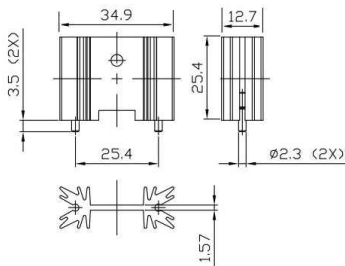

JBHAE2091

Dimensions (mm) : L25.4 / W35 / H12.7
Material : AL 6063-T5
Finish / Color : Anodized Black