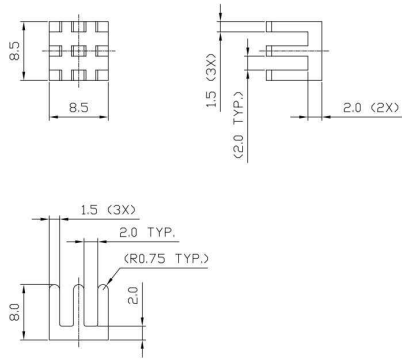

JBHAE0801

Dimensions (mm) : L8 / W8 / H8
Material : AL 6063-T5
Finish / Color : Anodized Black