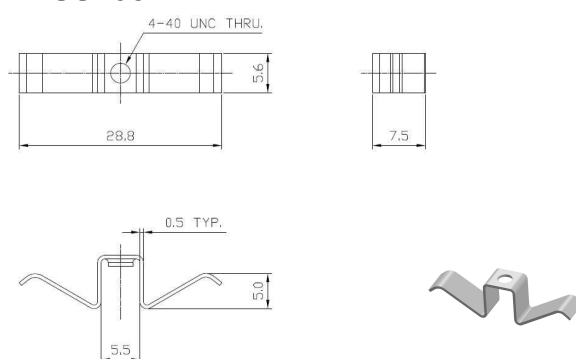

Clips

JBASS0101

Dimensions (mm) : L6.5 / W37.3 / H8.5 / T0.4
Material : SUS301
Finish : Clean
For : JBHAE2012 / JBHAE2013 / JBHAE2014 / JBHAE2015

JBASS0141

Dimensions (mm) : L3.2 / W13.9 / H12.73 / T0.4
Material : SUS301
Finish : Clean
For : JBHAS0963

JBASS4681

Dimensions (mm) : L5.6 / W20.2 / H5.8 / T0.5
Material : SK7
Finish : Zinc Plating

JBASS4682

Dimensions (mm) : L5.6 / W28.8 / H7.5 / T0.5
Material : CRS
Finish : Zinc Plating

JBASS4683

Dimensions (mm) : L5.6 / W28.8 / H7.5 / T0.5
Material : SK7
Finish : Zinc Plating

JBASS4741

Dimensions (mm) : L6 / W31 / H5.4 / T0.5
Material : SK7
Finish : Nickel Plating

Other customized clips