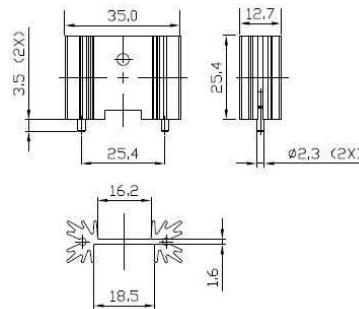

JBHAE2141

Dimensions (mm) : L25.4 / W35 / H12.7
Material : AL 6063-T5
Finish / Color : Anodized Black