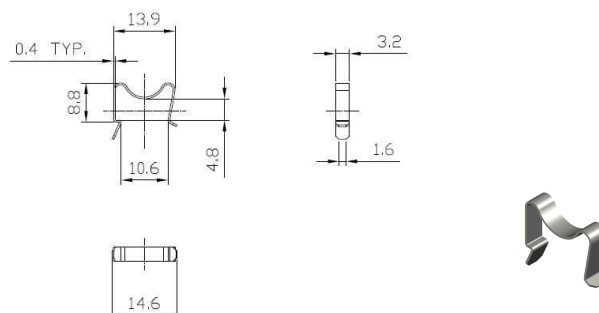

Clips

JBASS0101

Dimensions (mm) : L6.5 / W37.3 / H8.5 / T0.4
 Material : SUS301
 Finish : Clean
 For : JBHAE2012 / JBHAE2013 / JBHAE2014 / JBHAE2015

JBASS0141

Dimensions (mm) : L3.2 / W13.9 / H12.73 / T0.4
 Material : SUS301
 Finish : Clean
 For : JBHAS0963