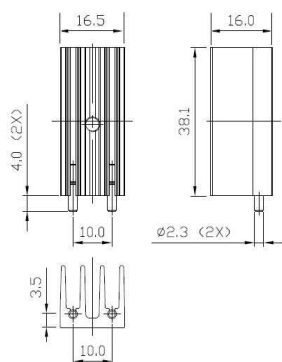

JBHAE5302

Dimensions (mm) : L38.1 / W16.5 / H16
Material : AL 6063-T5
Finish / Color : Anodized Black