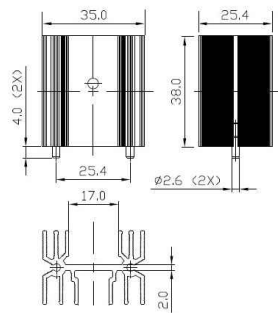

JBHAE0361

Dimensions (mm) : L38 / W35 / H25.4
Material : AL 6063-T5
Finish / Color : Anodized Black