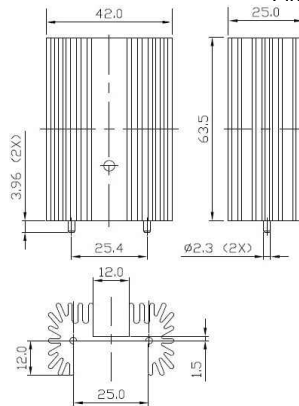

JBHAE8044

Dimensions (mm) : L63.5 / W42 / H25
Material : AL 6063-T5
Finish / Color : Anodized Black