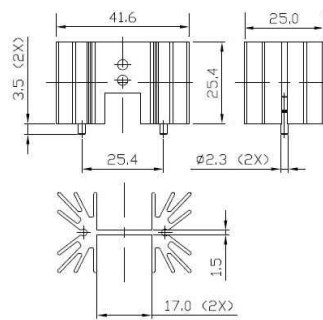

JBHAE8010

Dimensions (mm) : L25.4 / W41.6 / H25
Material : AL 6063-T5
Finish / Color : Anodized Black