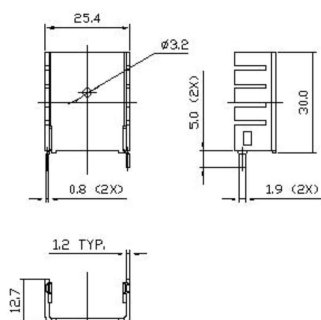

JBHAS2422

Dimensions (mm) : L30 / W25.4 / H12.7 / T1.2
Material : AL 1050
Finish / Color : Anodized Black