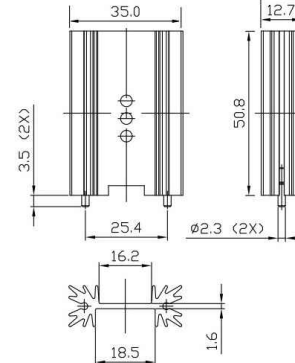

JBHAE2143

Dimensions (mm) : L50.8 / W35 / H12.7
Material : AL 6063-T5
Finish / Color : Anodized Black