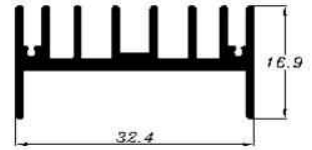

JWHAE0200

Dimensions (mm) : W40 / H30
Material : AL 6063-T5
Finish : Anodized / Clean

JWHAE0202

Dimensions (mm) : W34.9 / H12.7
Material : AL 6063-T5
Finish : Anodized / Clean

JWHAE0204

Dimensions (mm) : W32.4 / H16.9
Material : AL 6063-T5
Finish : Anodized / Clean