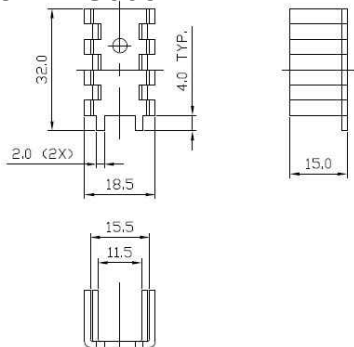

JBHAS0081

Dimensions (mm) : L28 / W18.5 / H15 / T1.2
Material : AL1050
Finish / Color : Black Anodized