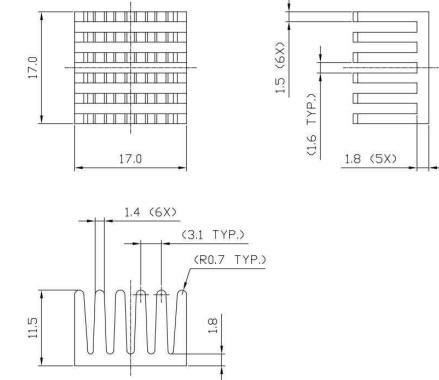

JBHAE1701

Dimensions (mm) : L17 / W17 / H11.5
Material : AL 6063-T5
Finish / Color : Anodized Black