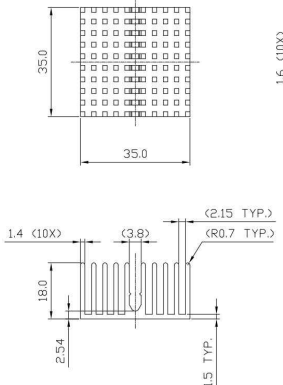

JBHAE3503

Dimensions (mm) : L35 / W35 / H18
Material : AL 6063-T5
Finish / Color : Anodized Black