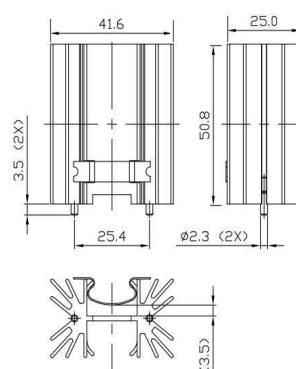

JBHAE8123

Dimensions (mm) : L50.8 / W41.6 / H25
Material : AL 6063-T5
Finish / Color : Anodized Black