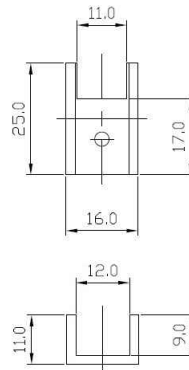

JBHAE5252

Dimensions (mm) : L17 / W16 / H11
Material : AL 6063-T5
Finish / Color : Anodized Black