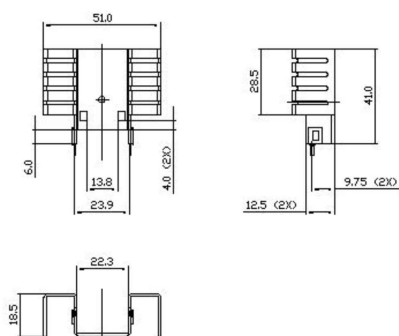

JBHAS2522

Dimensions (mm) : L41 / W51 / H18.5 / T1.2
Material : AL 1050
Finish / Color : Anodized Black