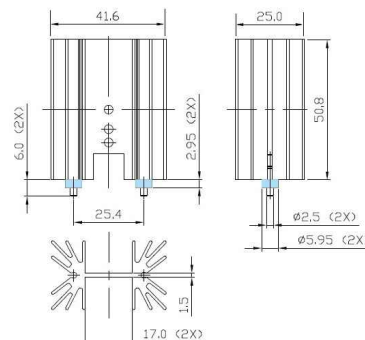

JBHAE8018

Dimensions (mm) : L50.8 / W41.6 / H25
Material : AL 6063-T5
Finish / Color : Anodized Black