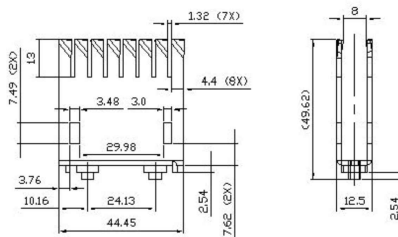

JBHAS8071

Dimensions (mm) : L44.5 / W12.5 / H44.5 / T1.6
Material : AL 1050
Finish / Color : Anodized Black