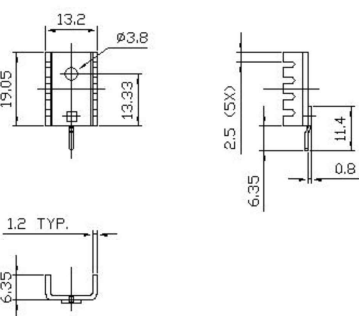

JBHAS2371

Dimensions (mm) : L19.05 / W13.2 / H6.35 / T1.2
Material : AL 1050
Finish / Color : Anodized Black