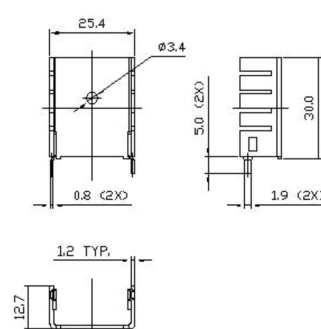

JBHAS2426

Dimensions (mm) : L30 / W25.4 / H12.7 / T1.2
Material : AL 1050
Finish / Color : Anodized Black