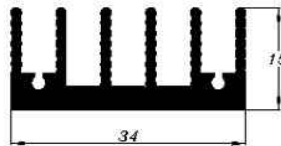

JWHAE0208

Dimensions (mm) : W34 / H15
Material : AL 6063-T5
Finish : Anodized / Clean