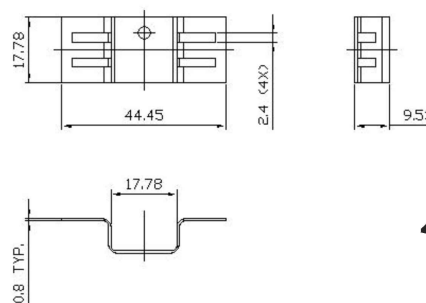

JBHAS2821

Dimensions (mm) : L17.8 / W44.5 / H9.5 / T1
Material : AL 1050
Finish / Color : Anodized Black