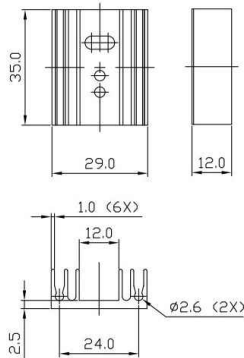

JBHAE2510

Dimensions (mm) : L35 / W29 / H12
Material : AL 6063-T5
Finish / Color : Anodized Black