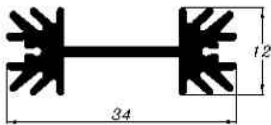

JWHAE0205

Dimensions (mm) : W34 / H12
Material : AL 6063-T5
Finish : Anodized / Clean