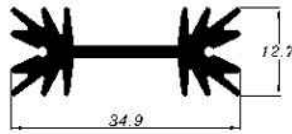

JWHAE0202

Dimensions (mm) : W34.9 / H12.7
Material : AL 6063-T5
Finish : Anodized / Clean