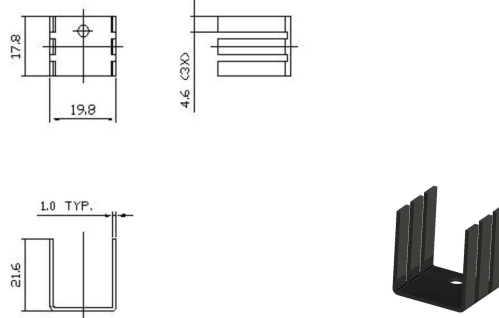

JBHAS2611

Dimensions (mm) : L17.8 / W19.8 / H21.6 / T1
Material : AL 1050
Finish / Color : Anodized Black