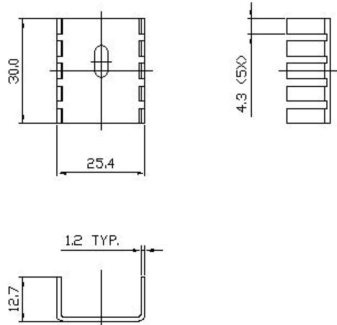

JBHAS2392

Dimensions (mm) : L30 / W25.4 / H12.7 / T1.2
Material : AL 1050
Finish / Color : Anodized Black