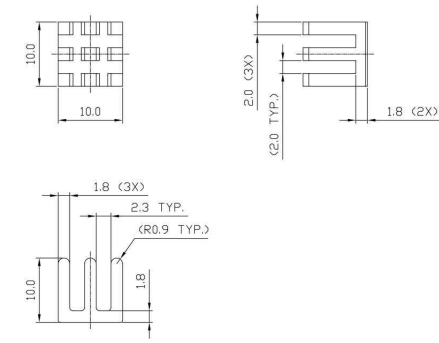

JBHAE1002

Dimensions (mm) : L10 / W10 / H10
Material : AL 6063-T5
Finish / Color : Anodized Black