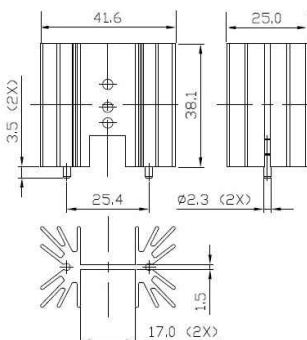

JBHAE8012

Dimensions (mm) : L38.1 / W41.6 / H25
Material : AL 6063-T5
Finish / Color : Anodized Black