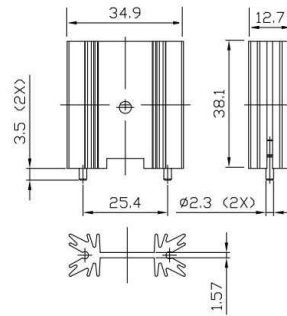

JBHAE2092

Dimensions (mm) : L38.1 / W35 / H12.7
Material : AL 6063-T5
Finish / Color : Anodized Black