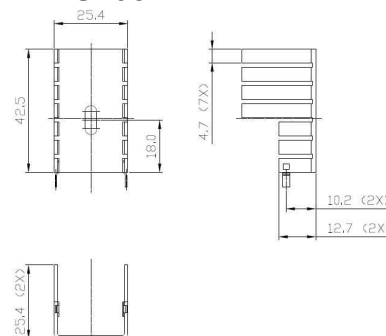

JBHAS2652

Dimensions (mm) : L42.5 / W25.4 / H25.4 / T1.2
Material : AL 1050
Finish / Color : Anodized Black