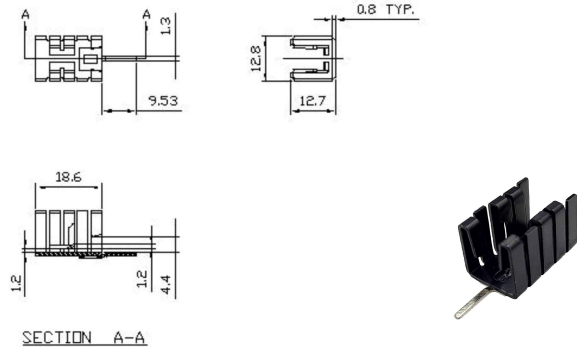

JBHAS2604

Dimensions (mm) : L19 / W12.8 / H12.7 / T0.8
Material : AL 5052
Finish / Color : Anodized Black