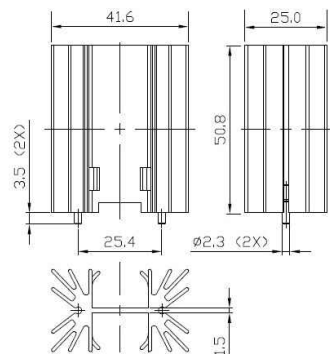

JBHAE8113

Dimensions (mm) : L50.8 / W41.6 / H25
Material : AL 6063-T5
Finish / Color : Anodized Black