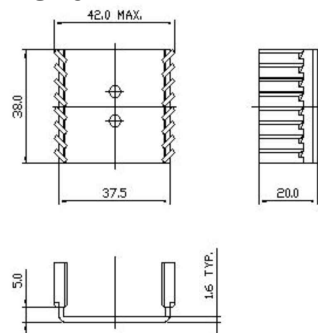

JBHAS2541

Dimensions (mm) : L38 / W42 / H20 / T1.5
Material : AL 1050
Finish / Color : Anodized Black