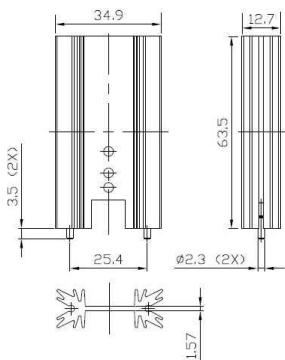

JBHAE2014

Dimensions (mm) : L63.5 / W35 / H12.7
Material : AL 6063-T5
Finish / Color : Anodized Black