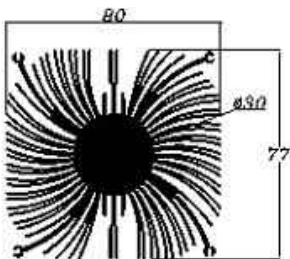

JWHAE0026

Dimensions (mm) : L80 / W77
Material : AL 6063-T5
Finish : Anodized / Clean