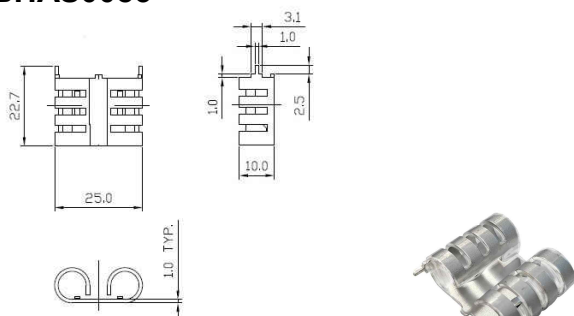

JBHAS0083

Dimensions (mm) : L22.7 / W25 / H10 / T1.2
Material : AL1050
Finish / Color : Clean