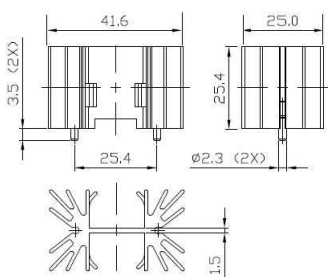

JBHAE8110

Dimensions (mm) : L25.4 / W41.6 / H25
Material : AL 6063-T5
Finish / Color : Anodized Black