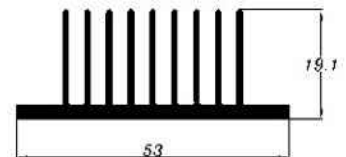

JWHAE0186

Dimensions (mm) : W53 / H19.1
Material : AL 6063-T5
Finish : Anodized / Clean