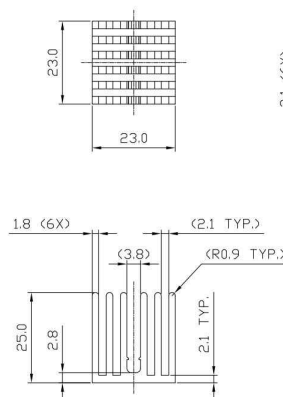

Dimensions (mm) : L23 / W23 / H10
 Material : AL 6063-T5
 Finish / Color : Anodized Black

JBHAE2303

Dimensions (mm) : L23 / W23 / H18
 Material : AL 6063-T5
 Finish / Color : Anodized Black

JBHAE2304

Dimensions (mm) : L23 / W23 / H25
 Material : AL 6063-T5
 Finish / Color : Anodized Black