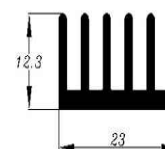

JWHAE0156

Dimensions (mm) : W23 / H12.3
Material : AL 6063-T5
Finish : Anodized / Clean