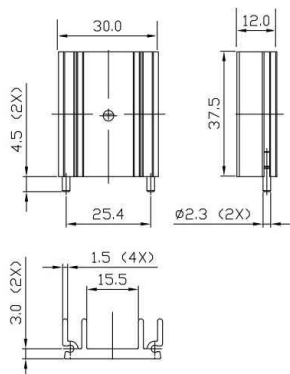

Dimensions (mm) : L25 / W15 / H10.5
Material : AL 6063-T5
Finish / Color : Anodized Black

JBHAE2811

Dimensions (mm) : L50 / W15 / H10.5
Material : AL 6063-T5
Finish / Color : Anodized Black

JBHAE2812

Dimensions (mm) : L37.5 / W30 / H12
Material : AL 6063-T5
Finish / Color : Anodized Black