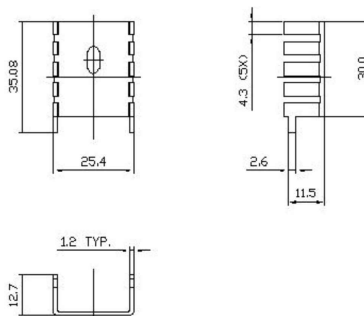

JBHAS2395

Dimensions (mm) : L30 / W25.4 / H12.7 / T1.2
Material : AL 1050
Finish / Color : Anodized Black