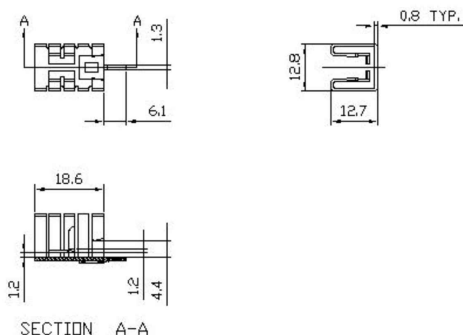

JBHAS2601

Dimensions (mm) : L19 / W12.8 / H12.7 / T0.8
Material : AL 5052
Finish / Color : Anodized Black