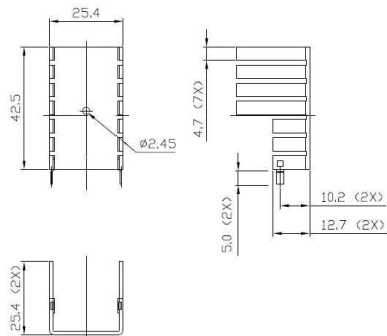

JBHAS2651

Dimensions (mm) : L42.5 / W25.4 / H25.4 / T1.2
Material : AL 1050
Finish / Color : Anodized Black