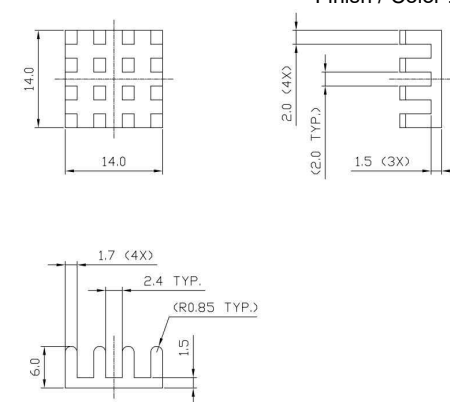

JBHAE1401

Dimensions (mm) : L14 / W14 / H6
Material : AL 6063-T5
Finish / Color : Anodized Black