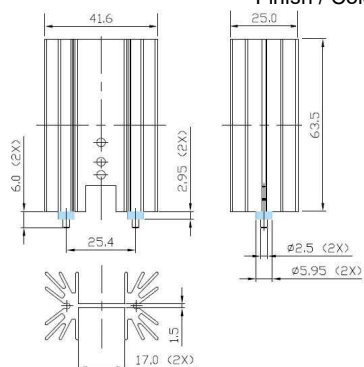

JBHAE8019

Dimensions (mm) : L63.5 / W41.6 / H25
Material : AL 6063-T5
Finish / Color : Anodized Black