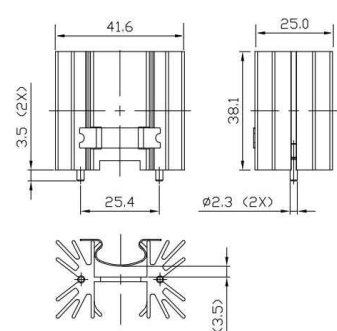

JBHAE8122

Dimensions (mm) : L38.1 / W41.6 / H25
Material : AL 6063-T5
Finish / Color : Anodized Black