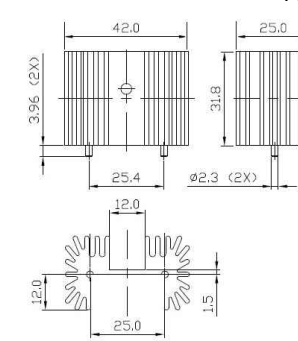

JBHAE8045

Dimensions (mm) : L31.8 / W42 / H25
Material : AL 6063-T5
Finish / Color : Anodized Black