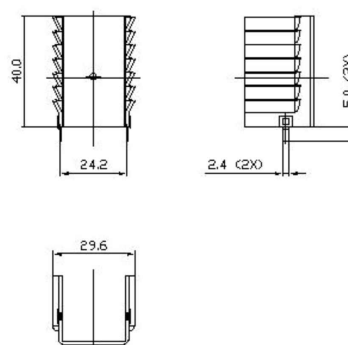

JBHAS2531

Dimensions (mm) : L40 / W30 / H25 / T1.2
Material : AL 1050
Finish / Color : Anodized Black