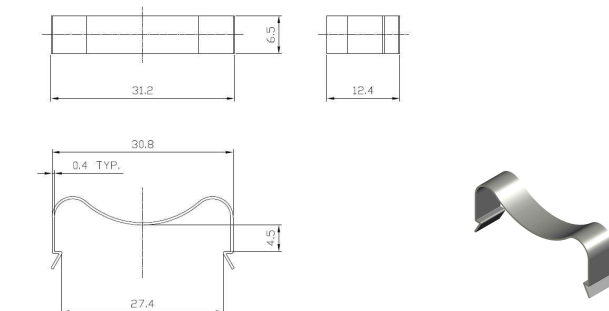

JBASS0081

Dimensions (mm) : L6.5 / W30.8 / H12.38 / T0.4
Material : SUS301
Finish : Clean
For : JBHAS8071