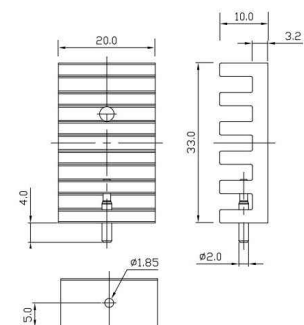

JBHAE1791

Dimensions (mm) : L33 / W20 / H510
Material : AL 6063-T5
Finish / Color : Anodized Black