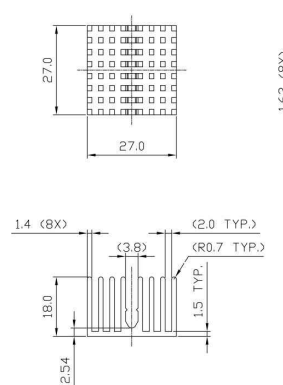

JBHAE2704

Dimensions (mm) : L27 / W27 / H18
Material : AL 6063-T5
Finish / Color : Anodized Black