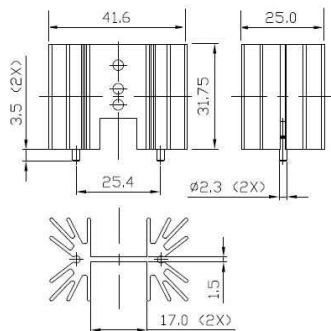

JBHAE8011

Dimensions (mm) : L31.75 / W41.6 / H25
Material : AL 6063-T5
Finish / Color : Anodized Black