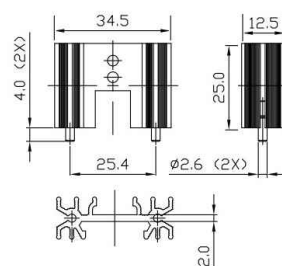

JBHAE2871

Dimensions (mm) : L25 / W35 / H12.5
Material : AL 6063-T5
Finish / Color : Anodized Black