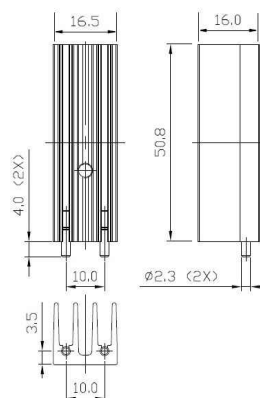

JBHAE5303

Dimensions (mm) : L50.8 / W16.5 / H16
Material : AL 6063-T5
Finish / Color : Anodized Black