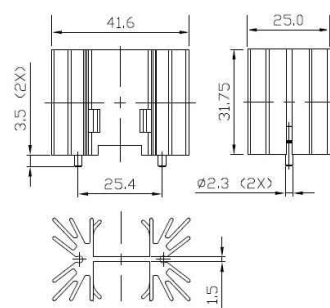

JBHAE8111

Dimensions (mm) : L31.75 / W41.6 / H25
Material : AL 6063-T5
Finish / Color : Anodized Black