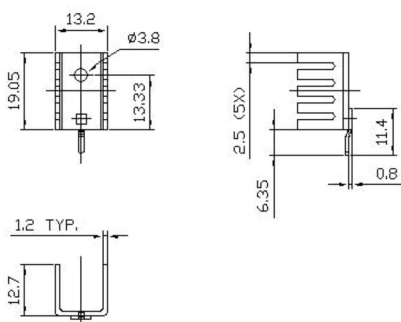

JBHAS2373

Dimensions (mm) : L19.05 / W13.2 / H12.7 / T1.2
Material : AL 1050
Finish / Color : Anodized Black