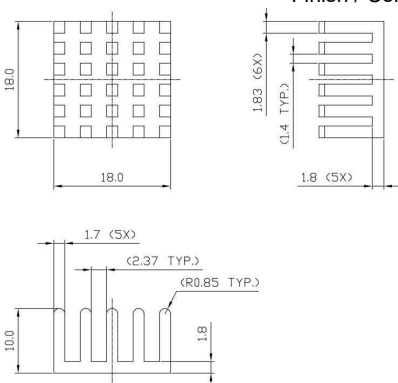

JBHAE1801

Dimensions (mm) : L18 / W18 / H10
Material : AL 6063-T5
Finish / Color : Anodized Black