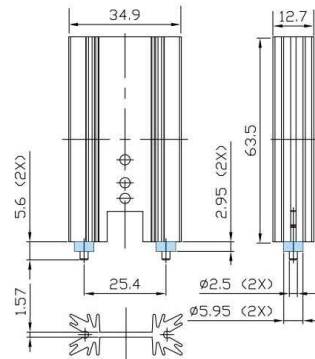

JBHAE2084

Dimensions (mm) : L63.5 / W35 / H12.7
Material : AL 6063-T5
Finish / Color : Anodized Black