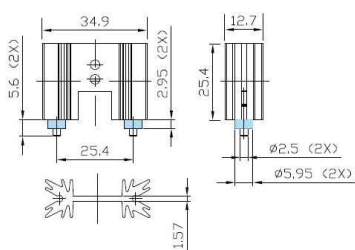

JBHAE2081

Dimensions (mm) : L25.4 / W35 / H12.7
Material : AL 6063-T5
Finish / Color : Anodized Black