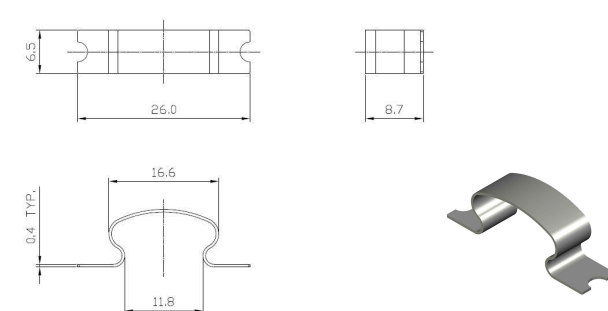

JBASS0641

Dimensions (mm) : L10 / W16.45 / H12.7 / T0.4
 Material : SUS301
 Finish : Clean

JBASS0061

Dimensions (mm) : L3.5 / W16 / H11 / T0.4
 Material : SUS301
 Finish : Clean
 For : JBHAS2522

JBASS0071