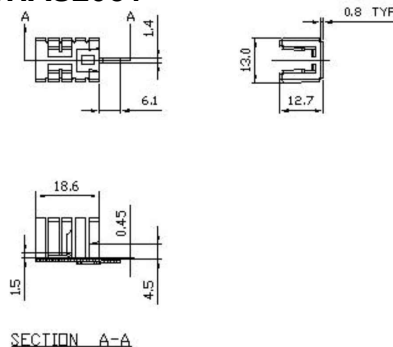

JBHAS2051

Dimensions (mm) : L19 / W13 / H12.7 / T0.8
Material : AL 5052
Finish / Color : Anodized Black