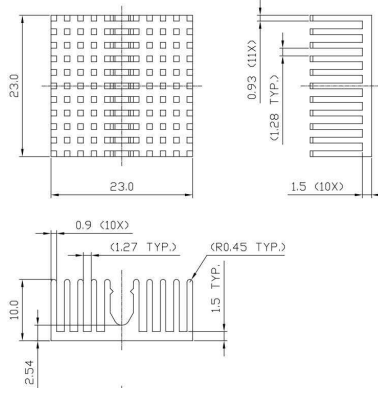

JBHAE2302

Dimensions (mm) : L23 / W23 / H10
Material : AL 6063-T5
Finish / Color : Anodized Black