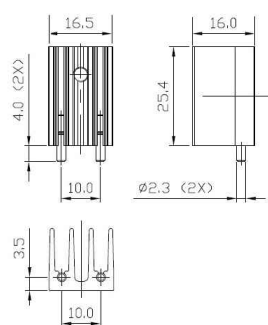

JBHAE5301

Dimensions (mm) : L25.4 / W16.5 / H16
Material : AL 6063-T5
Finish / Color : Anodized Black