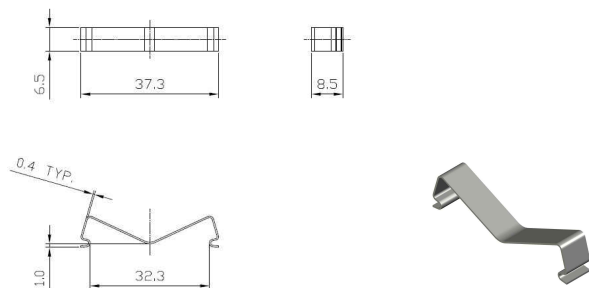

Clips

JBASS0101

Dimensions (mm) : L6.5 / W37.3 / H8.5 / T0.4
 Material : SUS301
 Finish : Clean
 For : JBHAE2012 / JBHAE2013 / JBHAE2014 / JBHAE2015

JBASS0141

Dimensions (mm) : L3.2 / W13.9 / H12.73 / T0.4
 Material : SUS301
 Finish : Clean
 For : JBHAS0963