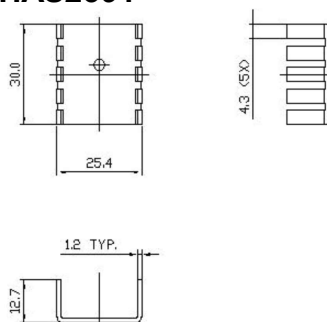

JBHAS2391

Dimensions (mm) : L30 / W25.4 / H12.7 / T1.2
Material : AL 1050
Finish / Color : Anodized Black