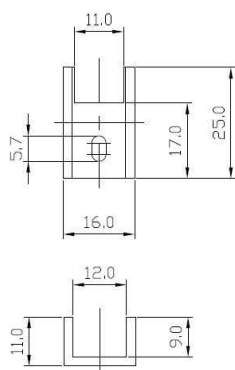

JBHAE5253

Dimensions (mm) : L25 / W16 / H11
Material : AL 6063-T5
Finish / Color : Anodized Black

JBHAE5301

Dimensions (mm) : L25.4 / W16.5 / H16
Material : AL 6063-T5
Finish / Color : Anodized Black

JBHAE5302