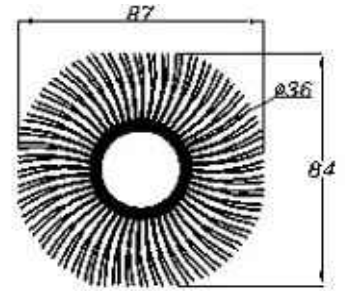

JWHAE0009

Dimensions (mm) : L85 / W85
 Material : AL 6063-T5
 Finish : Anodized / Clean

JWHAE0013

Dimensions (mm) : L85 / W85
 Material : AL 6063-T5
 Finish : Anodized / Clean

JWHAE0014

Dimensions (mm) : L87 / W84
 Material : AL 6063-T5
 Finish : Anodized / Clean