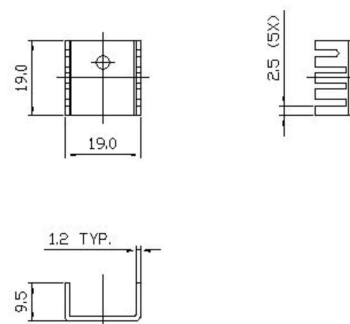

JBHAS2222

Dimensions (mm) : L19 / W19 / H9.5 / T1.2
Material : AL 1050
Finish / Color : Anodized Black