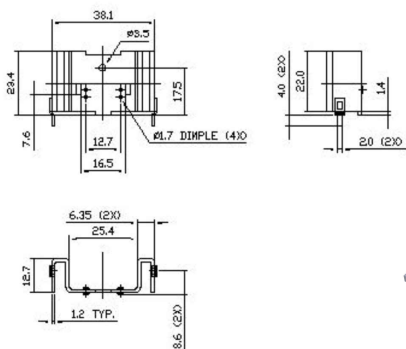

JBHAS1401

Dimensions (mm) : L23.4 / W38.1 / H12.7 / T1.2
Material : AL 1050
Finish / Color : Anodized Black