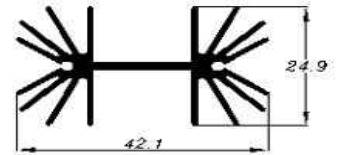

JWHAE0205

Dimensions (mm) : W34 / H12
Material : AL 6063-T5
Finish : Anodized / Clean

JWHAE0208

Dimensions (mm) : W34 / H15
Material : AL 6063-T5
Finish : Anodized / Clean

JWHAE0215

Dimensions (mm) : W42.1 / H24.9
Material : AL 6063-T5
Finish : Anodized / Clean