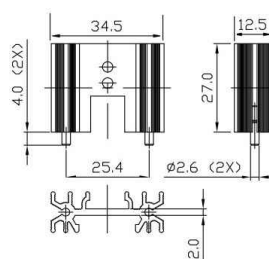

JBHAE2875

Dimensions (mm) : L27 / W35 / H12.5
Material : AL 6063-T5
Finish / Color : Anodized Black