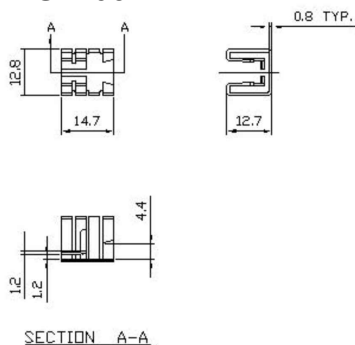

JBHAS2403

Dimensions (mm) : L15 / W12.8 / H12.7 / T0.8
Material : AL 5052
Finish / Color : Anodized Black