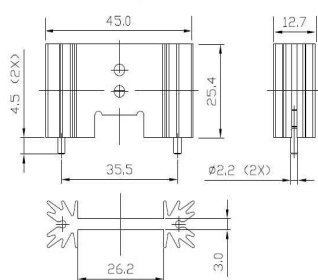

JBHAE0351

Dimensions (mm) : L25.4 / W45 / H12.7
Material : AL 6063-T5
Finish / Color : Anodized Black