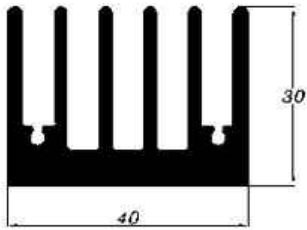

JWHAE0200

Dimensions (mm) : W40 / H30
Material : AL 6063-T5
Finish : Anodized / Clean