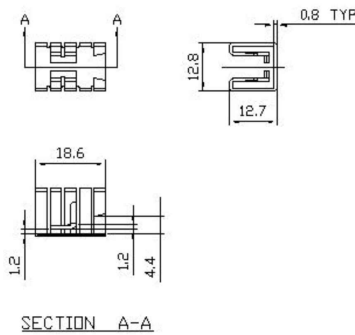

JBHAS2603

Dimensions (mm) : L19 / W12.8 / H12.7 / T0.8
Material : AL 5052
Finish / Color : Anodized Black