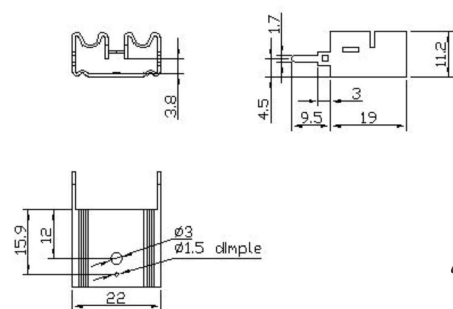

JBHAS2281

Dimensions (mm) : L19 / W22 / H11.2 / T0.8
Material : AL 5052
Finish / Color : Anodized Black