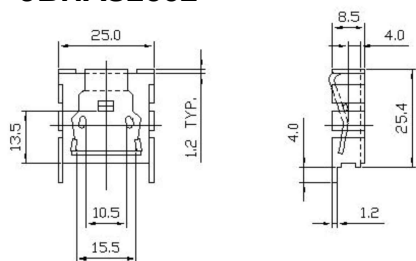

JBHAS2852

Dimensions (mm) : L25.4 / W25 / H8.5 / T1.2
Material : AL 5052
Finish / Color : Anodized Black