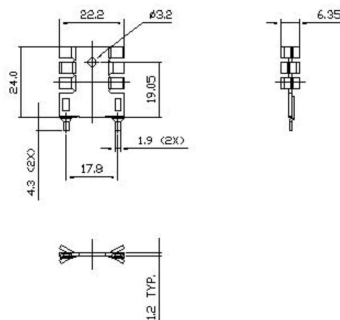

JBHAS1151

Dimensions (mm) : L24 / W22.2 / H6.35 / T1.2
Material : AL 1050
Finish / Color : Anodized Black