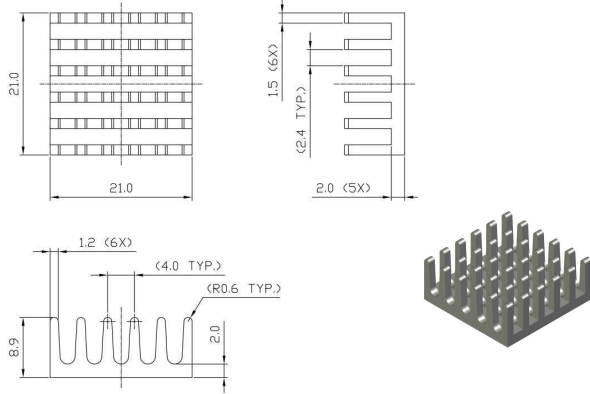

BGA Series

JBHAE2101

Dimensions (mm) : L21 / W21 / H8.9
Material : AL 6063-T5
Finish / Color : Anodized Black