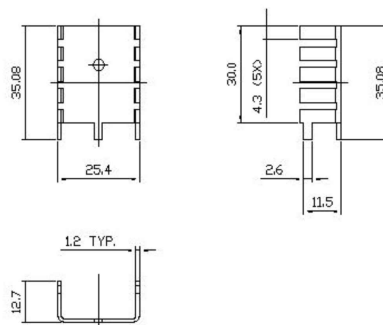

JBHAS2397

Dimensions (mm) : L30 / W25.4 / H12.7 / T1.2
Material : AL 1050
Finish / Color : Anodized Black