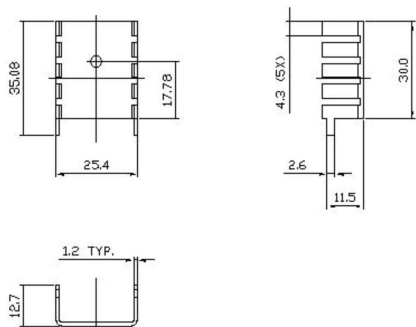

JBHAS2394

Dimensions (mm) : L30 / W25.4 / H12.7 / T1.2
Material : AL 1050
Finish / Color : Anodized Black