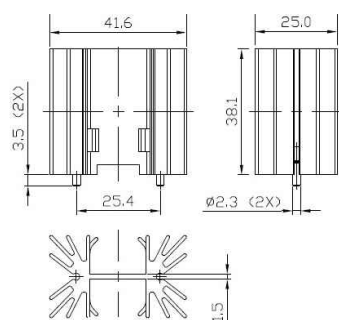

JBHAE8112

Dimensions (mm) : L38.1 / W41.6 / H25
Material : AL 6063-T5
Finish / Color : Anodized Black