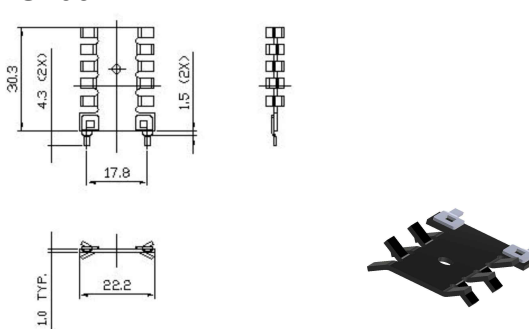

JBHAS2631

Dimensions (mm) : L30.3 / W22.2 / H5.35 / T1
Material : AL 1050
Finish / Color : Anodized Black