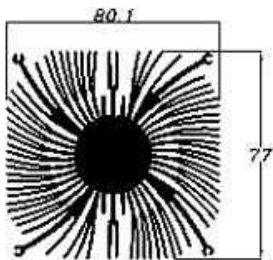

JWHAE0016

Dimensions (mm) : L80.1 / W77
Material : AL 6063-T5
Finish : Anodized / Clean