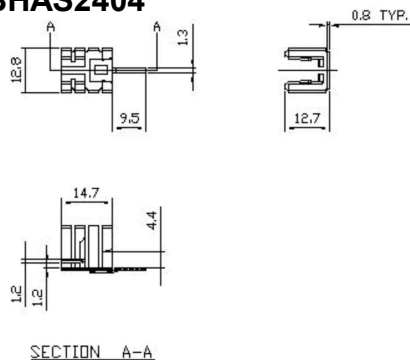

JBHAS2404

Dimensions (mm) : L15 / W12.8 / H12.7 / T0.8
Material : AL 5052
Finish / Color : Anodized Black