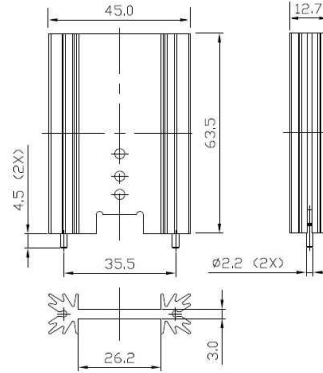

JBHAE0354

Dimensions (mm) : L63.5 / W45 / H12.7
Material : AL 6063-T5
Finish / Color : Anodized Black