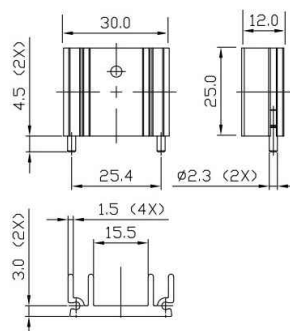

JBHAE2811

Dimensions (mm) : L50 / W15 / H10.5
Material : AL 6063-T5
Finish / Color : Anodized Black