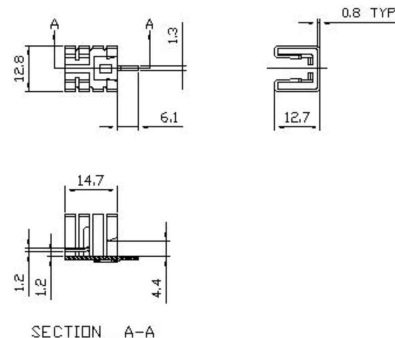

JBHAS2401

Dimensions (mm) : L15 / W12.8 / H12.7 / T0.8
Material : AL 5052
Finish / Color : Anodized Black