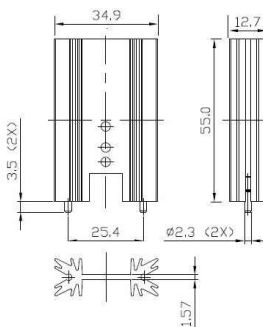

JBHAE2015

Dimensions (mm) : L55 / W35 / H12.7
Material : AL 6063-T5
Finish / Color : Anodized Black