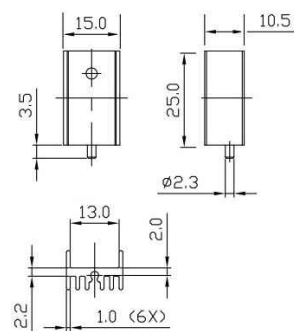

JBHAE2328

Dimensions (mm) : L25 / W15 / H10.5
Material : AL 6063-T5
Finish / Color : Anodized Black