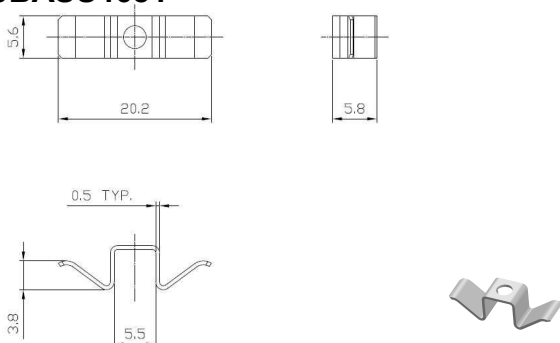

Clips

JBASS0101

Dimensions (mm) : L6.5 / W37.3 / H8.5 / T0.4
Material : SUS301
Finish : Clean
For : JBHAE2012 / JBHAE2013 / JBHAE2014 / JBHAE2015

JBASS0141

Dimensions (mm) : L3.2 / W13.9 / H12.73 / T0.4
Material : SUS301
Finish : Clean
For : JBHAS0963

JBASS4681

Dimensions (mm) : L5.6 / W20.2 / H5.8 / T0.5
Material : SK7
Finish : Zinc Plating

JBASS4682

Dimensions (mm) : L5.6 / W28.8 / H7.5 / T0.5
Material : CRS
Finish : Zinc Plating

JBASS4683

Dimensions (mm) : L5.6 / W28.8 / H7.5 / T0.5
Material : SK7
Finish : Zinc Plating

JBASS4741

Dimensions (mm) : L6 / W31 / H5.4 / T0.5
Material : SK7
Finish : Nickel Plating

Other customized clips